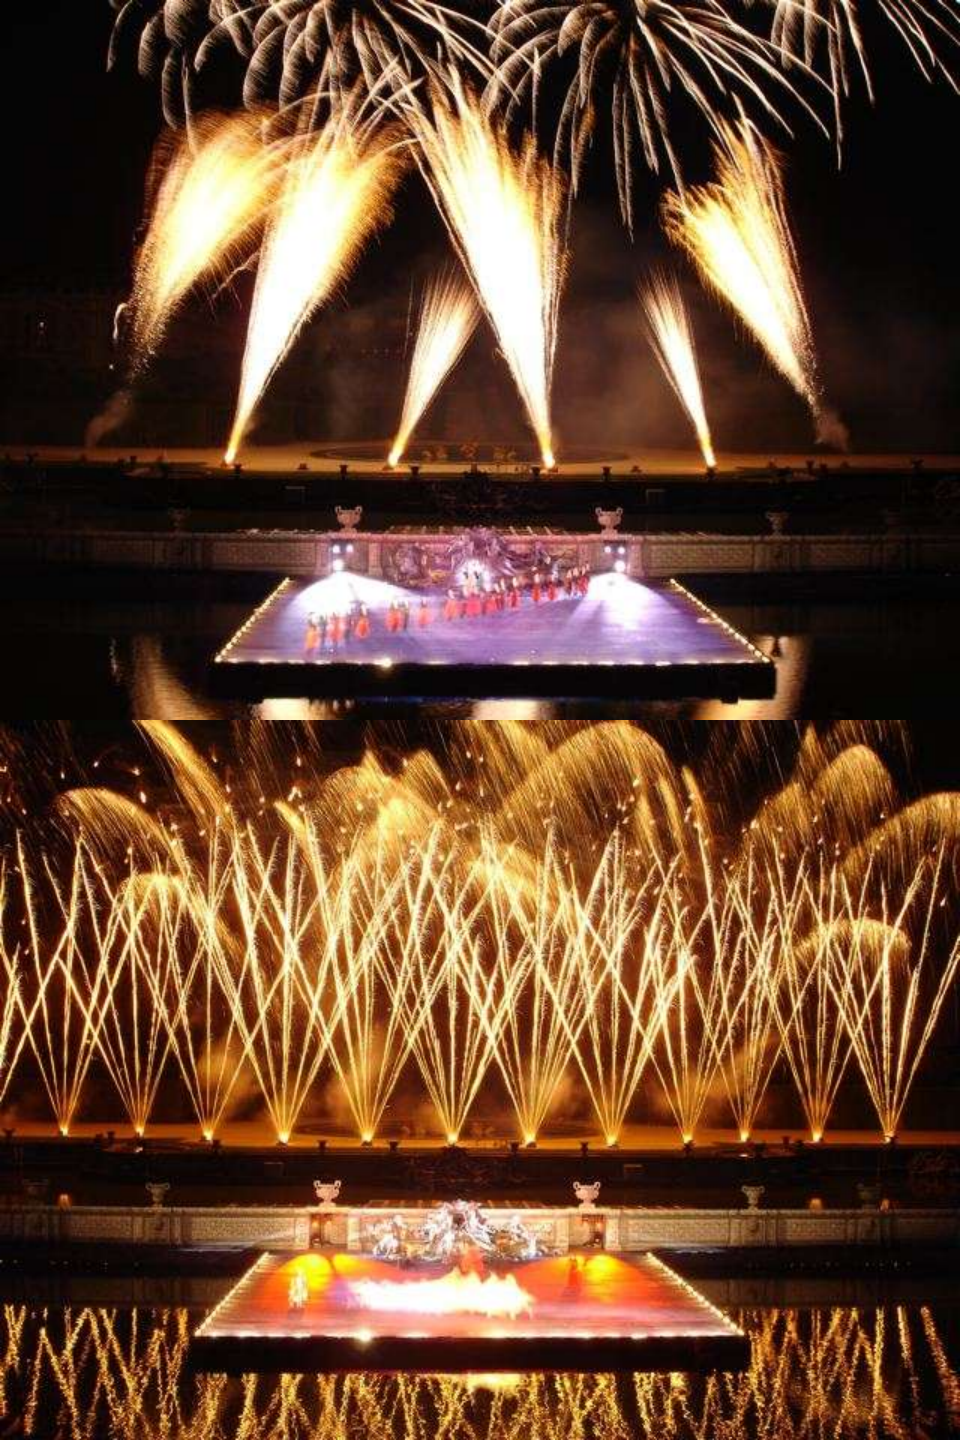

Contact

contact@eclipse-evenements.com

+33 6 03 46 36 78